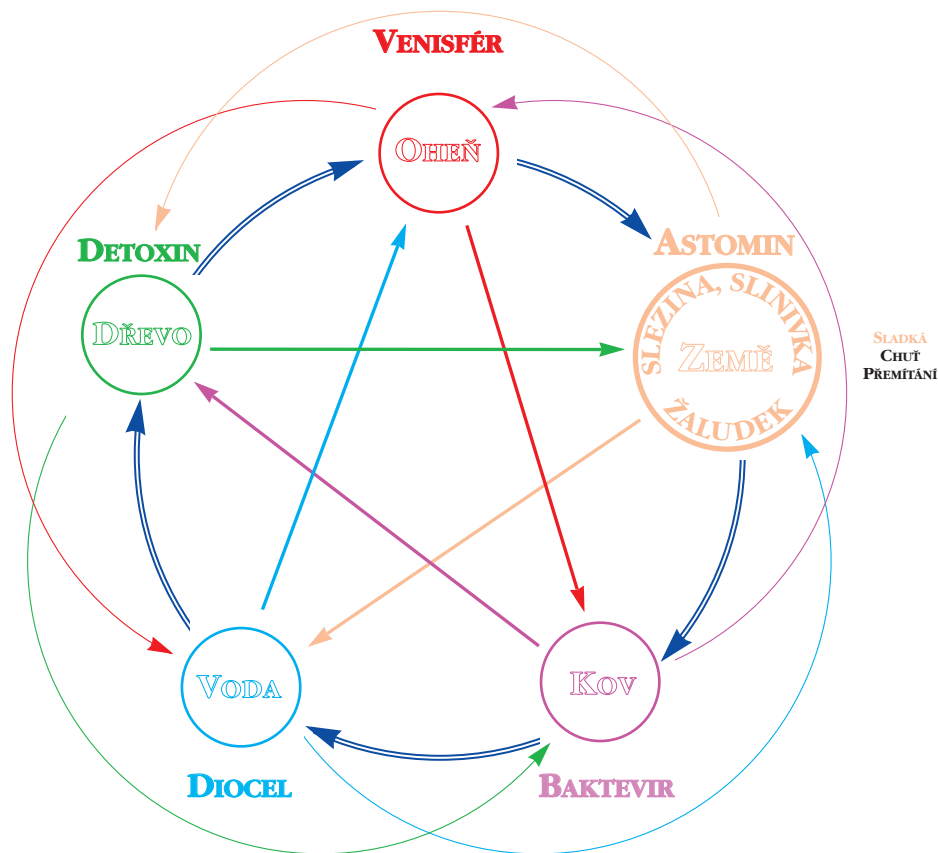

PRVEK ZEMĚ - ENERGIE VLHKA

SLEZINA

1. SLEZINA ŘÍDÍ PŘEPRAVU A PŘEMĚŇOVÁNÍ
2. SLEZINA ŘÍDÍ ROZENÍ A OVLÁDÁNÍ KRVE
3. SLEZINA ŘÍDÍ SVALSTVO A ČTYŘI KONČETINY
4. KONDICE SLEZINY SE PROJEVÍ NA RTECH

VEDLEJŠÍ

CHARAKTERISTIKY:

1. EMOCÍ SLEZINY JE PŘEMÍTÁNÍ
2. TEKUTINOU SLEZINY JSOU SLINY

ZÁKLADNÍ PŘÍZNAKY POSTIŽENÍ:

1. PRŮJEM ČI KAŠOVITÁ STOLICE

ŽALUDEK

1. ŽALUDEK ŘÍDÍ PŘÍJEM A SKLADOVÁNÍ POTRAVY
2. ŽALUDEK ŘÍDÍ ROZKLAD POTRAVY
3. ŽALUDEK ŘÍDÍ PRŮCHODNOST A KLESÁNÍ

PŘEMÍTÁNÍ:

1. PŘEMÍTÁNÍ VYVOLÁVÁ STAGNACI
2. PŘEMÍTÁNÍ ZRANÍ SLEZINU