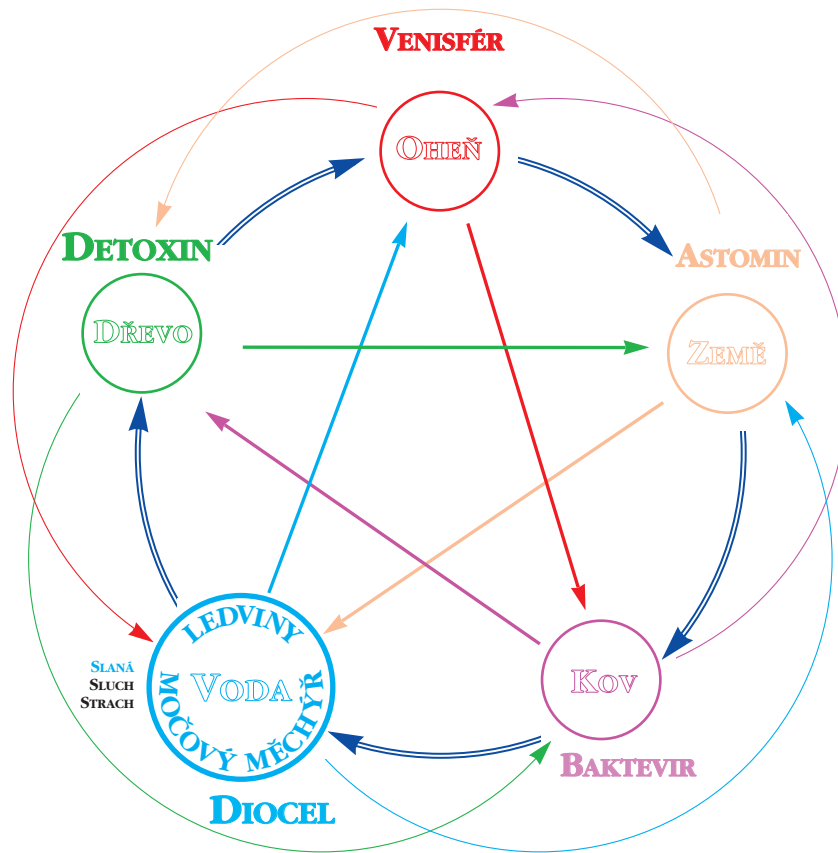

# PRVEK VODA - ENERGIE CHLADU

## LEDVINY

1. LEDVINY USCHOVÁVAJÍ ESENCI
2. LEDVINY ŘÍDÍ VODU (METABOLIS-MUS VODY V ORGANISMU)
3. LEDVINY ŘÍDÍ NASÁVÁNÍ ČCHI (ŘÍDÍ NÁDECH, PLÍCE PAK ŘÍDÍ VÝDECH)
4. LEDVINY ŘÍDÍ KOSTI
5. VNĚJŠÍM OTVOREM LEDVIN JSOU UŠI
6. KONDICE LEDVIN JE PROJEVUJE NA VLASECH (ŠEDIVĚNÍ VLASŮ)

### CHARAKTERISTIKY:

1. EMOCÍ LEDVIN JE STRACH
2. TEKUTINOU LEDVIN JE SLINA
3. LEDVINY OBSAHUJÍ MING MEN (OHEŇ ŽIVOTA)

## MOČOVÝ MĚCHÝŘ

1. USKLADŇUJE MOČ
2. VYLUČUJE MOČ