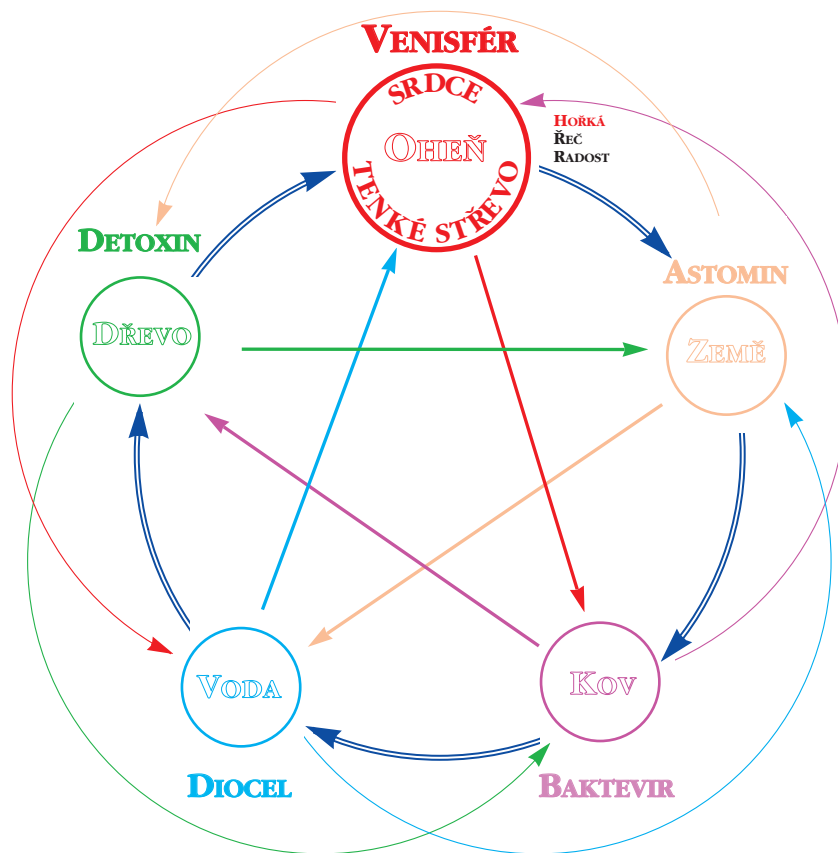

PRVEK OHEŇ - ENERGIE TEPLA

SRDCE

1. SRDCE ŘÍDÍ KREV A CÉVY
2. SRDCE ŘÍDÍ DUCHA
3. VNĚJŠÍM OTVOREM SRDCE JE JAZYK
4. KONDICE SRDCE SE ODRAŽÍ NA TVÁŘI
5. SRDCE JE OCHRAŇOVÁNO OSRDEČNÍKEM

VEDLEJŠÍ

CHARAKTERISTIKY:

1. CITEM SRDCE JE RADOST
2. TEKUTINOU SRDCE JE POT

TENKÉ STŘEVO

1. TENKÉ STŘEVO ŘÍDÍ PŘÍJEM, NAPLŇOVÁNÍ SE A PŘEMĚNU POTRAVY
2. TENKÉ STŘEVO ŘÍDÍ VYLUČOVÁNÍ A ODDĚLOVÁNÍ ČISTÉHO OD KALNÉHO

ZÁKLADNÍ PŘÍZNAKY POSTIŽENÍ:

1. PALPITACE
2. NESPAVOST

RADOST:

1. RADOST VYVOLÁVÁ ZPOMALENÍ ČCHI
2. RADOST ZRANÍ SRDCE